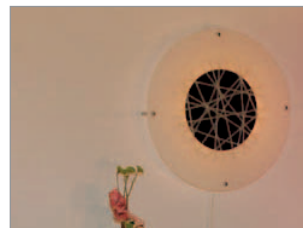

Leuchter 'Maske'

Metall, weiß
6-armig, Ø 55 cm
320,- Euro
*(individuelle Anfertigung
auch 5-armig, Ø 40 cm in
verschiedenen Farben
210,- Euro)*

Lichtobjekt 'Sonne'

Plexiglas, Aluminium,
Kunstoffschläuche
gelb, Ø 50cm
198.- Euro (incl. Versand)

Leuchter 'Saigon'

Metall, rot
10-armig, Ø 90 cm
750,- Euro
*(individuelle Anfertigung
auch 8-armig, Ø 75 cm in
verschiedenen Farben
500,- Euro)*

Lichtobjekt 'Sonne'

Plexiglas, Aluminium,
Kunstoffschläuche
crème, Ø 50cm
149.- Euro (incl. Versand)

Leuchter 'Eis'

Metall, weiß
10-armig, Ø 90 cm
750,- Euro
(individuelle Anfertigung)

Lichtobjekt 'Sonne'

Plexiglas, Aluminium,
Kunstoffschläuche
schwarz/weiß, Ø 50cm
149.- Euro (incl. Versand)

Lichtobjekt 'Spuren'