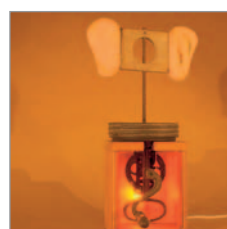

Acrylglas,
Stahl mit Rostpatina
rot - 33 x 33 x 7 cm
139.- Euro
*(nur im Atelier
erhältlich)*

Lichtobjekt 'Springform'

Metall, Acrylglas
Ø 50cm
einzelnes Object 59.- Euro
(incl. Versand)
3er Objekt 249.- Euro
*(nur im Atelier
erhältlich)*

Lichtobjekt 'Spuren'

Acrylglas,
Stahl mit Rostpatina
orange, 33 x 43 x 7 cm
149.- Euro
*(nur im Atelier
erhältlich)*

**Lichtobjekt
'Ohrenschleuder'**

Höhe 40cm

Tipp-Kick #1

Figur, Kunstrasen, Papier
28 x 28 cm