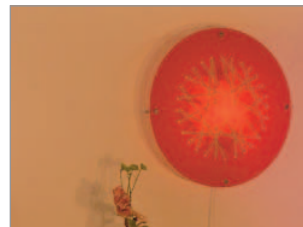

Lichtobjekt 'Sonne'

Plexiglas, Aluminium,
Kunstoffschläuche
pink, Ø 50cm
149.- Euro (incl. Versand)