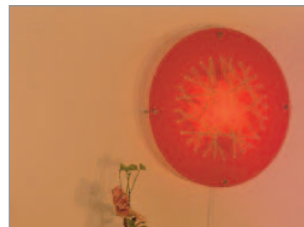

Lichtobjekt 'Sonne'

Plexiglas, Aluminium,
Kunstoffschläuche
pink, Ø 50cm
198.- Euro (incl. Versand)