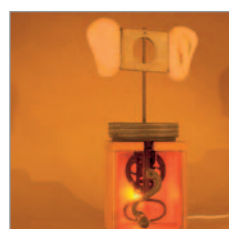

Acrylglas,
Stahl mit Rostpatina
rot - 33 x 33 x 7 cm
389.- Euro
*(nur im Atelier
erhältlich)*

Lichtobjekt 'Springform'

Metall, Acrylglas
Ø 50cm
einzelnes Object 59.- Euro
(incl. Versand)
3er Objekt 249.- Euro
*(nur im Atelier
erhältlich)*

Lichtobjekt 'Spuren'

Acrylglas,
Stahl mit Rostpatina
orange, 33 x 43 x 7 cm
399.- Euro
*(nur im Atelier
erhältlich)*

**Lichtobjekt
'Ohrenschleuder'**

Höhe 40cm

Tipp-Kick #1

Figur, Kunstrasen, Papier
28 x 28 cm