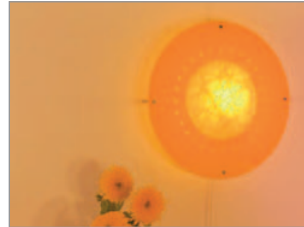

Leuchter 'Maske'

Metall, weiß
6-armig, Ø 55 cm
320,- Euro
*(individuelle Anfertigung
auch 5-armig, Ø 40 cm in
verschiedenen Farben
210,- Euro)*

Lichtobjekt 'Sonne'

Plexiglas, Aluminium,
Kunstoffschläuche
gelb, Ø 50cm
198.- Euro (incl. Versand)