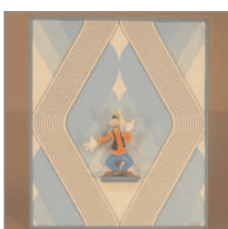

Lichtobjekt 'Spuren'

Acrylglas,
Stahl mit Rostpatina
orange, 33 x 43 x 7 cm
149.- Euro
*(nur im Atelier
erhältlich)*

**Lichtobjekt
'Ohrenschleuder'**

Höhe 40cm

Tipp-Kick #1

Figur, Kunstrasen, Papier
28 x 28 cm

Micky-Mouse

Figur, Tapete
28 x 28 cm

Tipp-Kick #2

Figur, Kunstrasen, Papier
28 x 28 cm

Mainzelmännchen

Figur, Tapete
28 x 28 cm

Tipp-Kick #3

Figur, Tapete
28 x 28 cm

Wendelin

Figur, Tapete
28 x 28 cm

Tipp-Kick #4

Figur, Tapete
28 x 28 cm

Paar

Holz, Gummi
24 x 25 cm

Tipp-Kick #5

Figur, Papier
28 x 28 cm

Goofy

Figur, Tapete
28 x 33 cm

Tablettisch

ø 44,5 cm, Tischhöhe 40 cm

Kasten 'Wiese'

Schuhspanner auf Kunstrasen
30 x 40 cm

Holzschale

(bemalt)
ø 18 cm, Höhe 10,5 cm