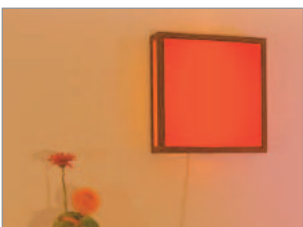

Lichtobjekt 'Spuren'

Acrylglas,
Stahl mit Rostpatina
rot - 33 x 33 x 7 cm
139.- Euro
*(nur im Atelier
erhältlich)*