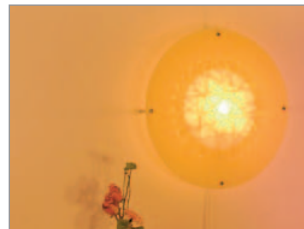

Leuchter 'Maske'

Metall, weiß
6-armig, Ø 55 cm
320,- Euro
*(individuelle Anfertigung
auch 5-armig, Ø 40 cm in
verschiedenen Farben
210,- Euro)*

Lichtobjekt 'Sonne'

Plexiglas, Aluminium,
Kunstoffschläuche
gelb, Ø 50cm
198.- Euro (incl. Versand)

Leuchter 'Saigon'

Metall, rot
10-armig, Ø 90 cm
750,- Euro
*(individuelle Anfertigung
auch 8-armig, Ø 75 cm in
verschiedenen Farben
500,- Euro)*

Lichtobjekt 'Sonne'

Plexiglas, Aluminium,
Kunstoffschläuche
crème, Ø 50cm
198.- Euro (incl. Versand)

Leuchter 'Eis'

Metall, weiß
10-armig, Ø 90 cm
750,- Euro
(individuelle Anfertigung)

Lichtobjekt 'Sonne'

Plexiglas, Aluminium,
Kunstoffschläuche
schwarz/weiß, Ø 50cm
198.- Euro (incl. Versand)

Lichtobjekt 'Spuren'