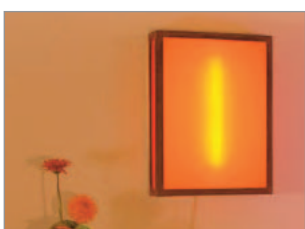

Lichtobjekt 'Spuren'

Acrylglas,
Stahl mit Rostpatina
orange, 33 x 43 x 7 cm
399.- Euro
*(nur im Atelier
erhältlich)*