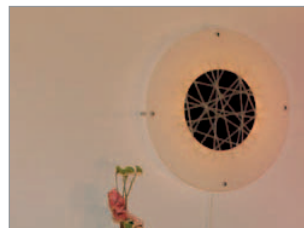

Leuchter 'Maske'

Metall, weiß
6-armig, Ø 55 cm
320,- Euro
*(individuelle Anfertigung
auch 5-armig, Ø 40 cm in
verschiedenen Farben
210,- Euro)*

Lichtobjekt 'Sonne'

Plexiglas, Aluminium,
Kunstoffschläuche
gelb, Ø 50cm
198.- Euro (incl. Versand)

Leuchter 'Saigon'

Metall, rot
10-armig, Ø 90 cm
750,- Euro
*(individuelle Anfertigung
auch 8-armig, Ø 75 cm in
verschiedenen Farben
500,- Euro)*

Lichtobjekt 'Sonne'

Plexiglas, Aluminium,
Kunstoffschläuche
crème, Ø 50cm
198.- Euro (incl. Versand)

Leuchter 'Eis'

Metall, weiß
10-armig, Ø 90 cm
750,- Euro
(individuelle Anfertigung)

Lichtobjekt 'Sonne'

Plexiglas, Aluminium,
Kunstoffschläuche
schwarz/weiß, Ø 50cm
198.- Euro (incl. Versand)

Lichtobjekt 'Spuren'