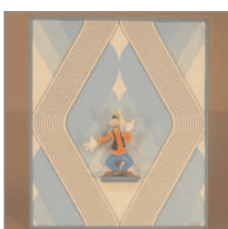

Lichtobjekt 'Spuren'

Acrylglas,
Stahl mit Rostpatina
orange, 33 x 43 x 7 cm
399.- Euro
*(nur im Atelier
erhältlich)*

**Lichtobjekt
'Ohrenschleuder'**

Höhe 40cm

Tipp-Kick #1

Figur, Kunstrasen, Papier
28 x 28 cm

Micky-Mouse

Figur, Tapete
28 x 28 cm

Tipp-Kick #2

Figur, Kunstrasen, Papier
28 x 28 cm

Mainzelmännchen

Figur, Tapete
28 x 28 cm

Tipp-Kick #3

Figur, Tapete
28 x 28 cm

Wendelin

Figur, Tapete
28 x 28 cm

Tipp-Kick #4

Figur, Tapete
28 x 28 cm

Paar

Holz, Gummi
24 x 25 cm

Tipp-Kick #5

Figur, Papier
28 x 28 cm

Goofy

Figur, Tapete
28 x 33 cm

Tablettisch

Ø 44,5 cm, Tischhöhe 40 cm

Kasten 'Wiese'

Schuhspanner auf Kunstrasen
30 x 40 cm

Holzschale

(bemalt)
Ø 18 cm, Höhe 10,5 cm