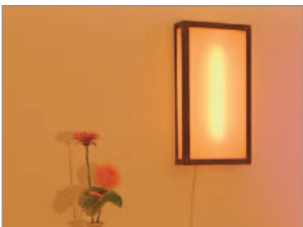

Leuchter 'Saigon'

Metall, rot
10-armig, Ø 90 cm
750,- Euro
*(individuelle Anfertigung
auch 8-armig, Ø 75 cm in
verschiedenen Farben
500,- Euro)*

Lichtobjekt 'Sonne'

Plexiglas, Aluminium,
Kunstoffschläuche
crème, Ø 50cm
149.- Euro (incl. Versand)

Leuchter 'Eis'

Metall, weiß
10-armig, Ø 90 cm
750,- Euro
(individuelle Anfertigung)

Lichtobjekt 'Sonne'

Plexiglas, Aluminium,
Kunstoffschläuche
schwarz/weiß, Ø 50cm
149.- Euro (incl. Versand)

Lichtobjekt 'Spuren'