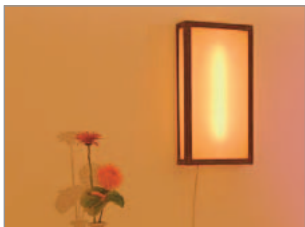

Leuchter 'Saigon'

Metall, rot
10-armig, Ø 90 cm
750,- Euro
*(individuelle Anfertigung
auch 8-armig, Ø 75 cm in
verschiedenen Farben
500,- Euro)*

Lichtobjekt 'Sonne'

Plexiglas, Aluminium,
Kunstoffschläuche
crème, Ø 50cm
198.- Euro (incl. Versand)

Leuchter 'Eis'

Metall, weiß
10-armig, Ø 90 cm
750,- Euro
(individuelle Anfertigung)

Lichtobjekt 'Sonne'

Plexiglas, Aluminium,
Kunstoffschläuche
schwarz/weiß, Ø 50cm
198.- Euro (incl. Versand)

Lichtobjekt 'Spuren'