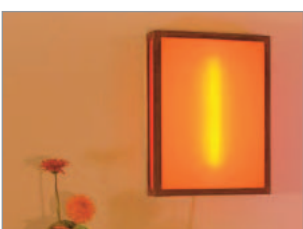

Lichtobjekt 'Spuren'

Acrylglas,
Stahl mit Rostpatina
orange, 33 x 43 x 7 cm
149.- Euro
*(nur im Atelier
erhältlich)*