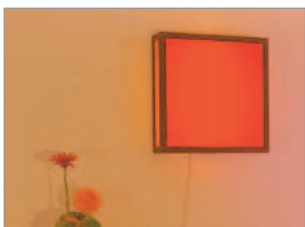

Lichtobjekt 'Spuren'

Acrylglas,
Stahl mit Rostpatina
rot - 33 x 33 x 7 cm
389.- Euro
*(nur im Atelier
erhältlich)*