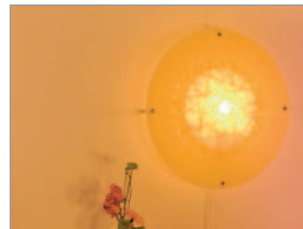

Leuchter 'Maske'

Metall, weiß
6-armig, Ø 55 cm
320,- Euro
*(individuelle Anfertigung
auch 5-armig, Ø 40 cm in
verschiedenen Farben
210,- Euro)*

Lichtobjekt 'Sonne'

Plexiglas, Aluminium,
Kunstoffschläuche
gelb, Ø 50cm
198.- Euro (incl. Versand)

Leuchter 'Saigon'

Metall, rot
10-armig, Ø 90 cm
750,- Euro
*(individuelle Anfertigung
auch 8-armig, Ø 75 cm in
verschiedenen Farben
500,- Euro)*

Lichtobjekt 'Sonne'

Plexiglas, Aluminium,
Kunstoffschläuche
crème, Ø 50cm
149.- Euro (incl. Versand)

Leuchter 'Eis'

Metall, weiß
10-armig, Ø 90 cm
750,- Euro
(individuelle Anfertigung)

Lichtobjekt 'Sonne'

Plexiglas, Aluminium,
Kunstoffschläuche
schwarz/weiß, Ø 50cm
149.- Euro (incl. Versand)

Lichtobjekt 'Spuren'